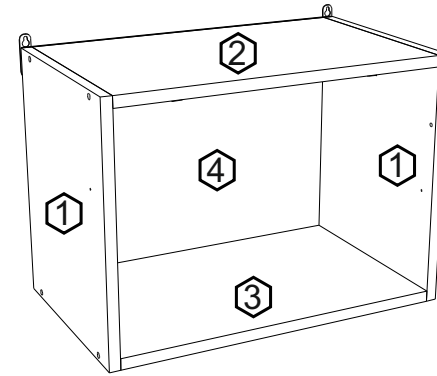

15

VG400

VG450

VG500

VG800

VG600

* - указано в детализовке * - see in specification

В мебельном наборе могут быть конструктивные изменения, не ухудшающие качество изделия, но не указанные в данной инструкции.

In furniture KIT, there may be changes, not specified in this manual, which don't deteriorate the quality of the produkt.

11

12

№/code	a*b	module				
		VG400	VG450	VG500	VG600	VG800
①		x				
VG500.01	358*298	2	2	2	2	2
②						
VG400.01	368*298	1				
VG450.01	418*298		1			
VG500.02	468*298			1		
VG600.01	568*298				1	
VG800.01	768*298					1
③						
V400.02	368*298	1				
V450.01	418*298		1			
V500.01	468*298			1		
V600.01	568*298				1	
V800.01	768*298					1
④						
VG400.03	395*355	1				
VG450.02	445*355		1			
VG500.04	495*355			1		
VG600.02	595*355				1	
VG800.02	795*355					1
furniture						
FPR0046		1	1	1	2	2