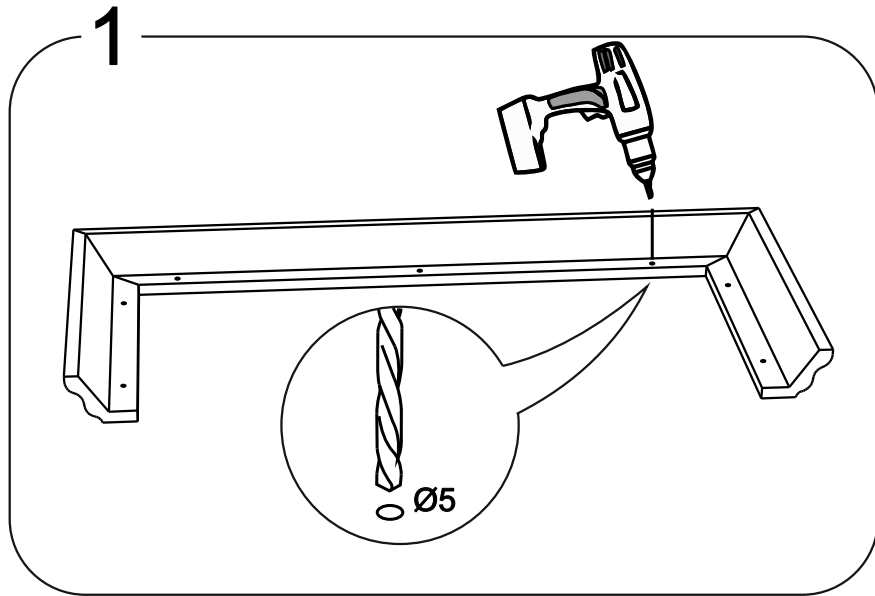

15

VG400

VG450

VG500

VG800

VG600

* - указано в детализовке * - see in specification

В мебельном наборе могут быть конструктивные изменения, не ухудшающие качество изделия, но не указанные в данной инструкции.

In furniture KIT, there may be changes, not specified in this manual, which don't deteriorate the quality of the produkt.

11

12

№/code	a*b	module				
		VG400	VG450	VG500	VG600	VG800
①		x				
VG500.01	358*298	2	2	2	2	2
②						
VG400.01	368*298	1				
VG450.01	418*298		1			
VG500.02	468*298			1		
VG600.01	568*298				1	
VG800.01	768*298					1
③						
V400.02	368*298	1				
V450.01	418*298		1			
V500.01	468*298			1		
V600.01	568*298				1	
V800.01	768*298					1
④						
VG400.03	395*355	1				
VG450.02	445*355		1			
VG500.04	495*355			1		
VG600.02	595*355				1	
VG800.02	795*355					1
furniture						
FPR0046		1	1	1	2	2