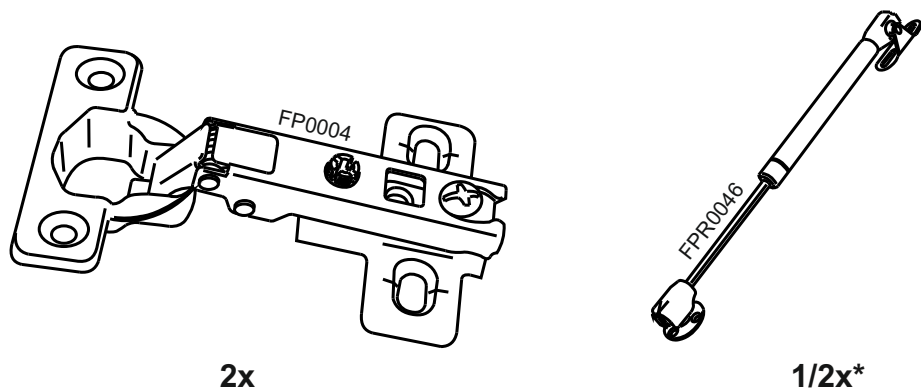

15

VG400

VG450

VG500

VG800

VG600

* - указано в детализовке * - see in specification

В мебельном наборе могут быть конструктивные изменения, не ухудшающие качество изделия, но не указанные в данной инструкции.

In furniture KIT, there may be changes, not specified in this manual, which don't deteriorate the quality of the produkt.

11

12

№/code	a*b	module				
		VG400	VG450	VG500	VG600	VG800
①		x				
VG500.01	358*298	2	2	2	2	2
②						
VG400.01	368*298	1				
VG450.01	418*298		1			
VG500.02	468*298			1		
VG600.01	568*298				1	
VG800.01	768*298					1
③						
V400.02	368*298	1				
V450.01	418*298		1			
V500.01	468*298			1		
V600.01	568*298				1	
V800.01	768*298					1
④						
VG400.03	395*355	1				
VG450.02	445*355		1			
VG500.04	495*355			1		
VG600.02	595*355				1	
VG800.02	795*355					1
furniture						
FPR0046		1	1	1	2	2

F-87
354*796

VG800

F-88
354*796

9

10

8

1

7