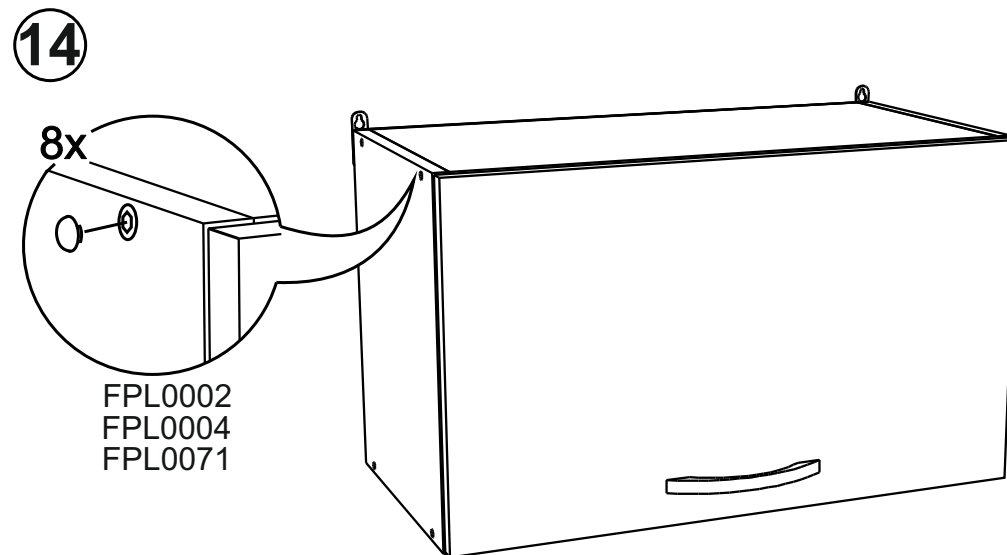

15

VG400

VG450

VG500

VG800

VG600

* - указано в детализовке * - see in specification

В мебельном наборе могут быть конструктивные изменения, не ухудшающие качество изделия, но не указанные в данной инструкции.

In furniture KIT, there may be changes, not specified in this manual, which don't deteriorate the quality of the produkt.

11

12

№/code	a*b	module				
		VG400	VG450	VG500	VG600	VG800
①		x				
VG500.01	358*298	2	2	2	2	2
②						
VG400.01	368*298	1				
VG450.01	418*298		1			
VG500.02	468*298			1		
VG600.01	568*298				1	
VG800.01	768*298					1
③						
V400.02	368*298	1				
V450.01	418*298		1			
V500.01	468*298			1		
V600.01	568*298				1	
V800.01	768*298					1
④						
VG400.03	395*355	1				
VG450.02	445*355		1			
VG500.04	495*355			1		
VG600.02	595*355				1	
VG800.02	795*355					1
furniture						
FPR0046		1	1	1	2	2