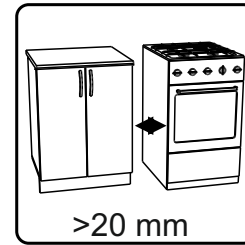

In furniture KIT, there may be changes, not specified in this manual, which don't deteriorate the quality of the produkt.

11

12

№/code	a*b	module				
		VG400	VG450	VG500	VG600	VG800
①		x				
VG500.01	358*298	2	2	2	2	2
②						
VG400.01	368*298	1				
VG450.01	418*298		1			
VG500.02	468*298			1		
VG600.01	568*298				1	
VG800.01	768*298					1
③						
V400.02	368*298	1				
V450.01	418*298		1			
V500.01	468*298			1		
V600.01	568*298				1	
V800.01	768*298					1
④						
VG400.03	395*355	1				
VG450.02	445*355		1			
VG500.04	495*355			1		
VG600.02	595*355				1	
VG800.02	795*355					1
furniture						
FPR0046		1	1	1	2	2

F-87
354*796

VG800

F-88
354*796

9

10

8

1

7