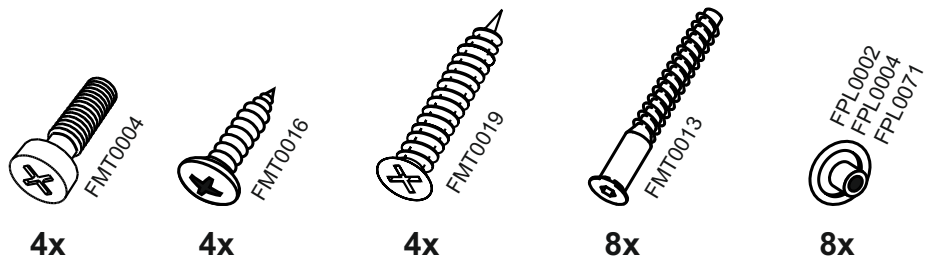

15

VG400

VG450

VG500

VG800

VG600

* - указано в детализовке * - see in specification

В мебельном наборе могут быть конструктивные изменения, не ухудшающие качество изделия, но не указанные в данной инструкции.

In furniture KIT, there may be changes, not specified in this manual, which don't deteriorate the quality of the produkt.

11

12

№/code	a*b	module				
		VG400	VG450	VG500	VG600	VG800
①		x				
VG500.01	358*298	2	2	2	2	2
②						
VG400.01	368*298	1				
VG450.01	418*298		1			
VG500.02	468*298			1		
VG600.01	568*298				1	
VG800.01	768*298					1
③						
V400.02	368*298	1				
V450.01	418*298		1			
V500.01	468*298			1		
V600.01	568*298				1	
V800.01	768*298					1
④						
VG400.03	395*355	1				
VG450.02	445*355		1			
VG500.04	495*355			1		
VG600.02	595*355				1	
VG800.02	795*355					1
furniture						
FPR0046		1	1	1	2	2