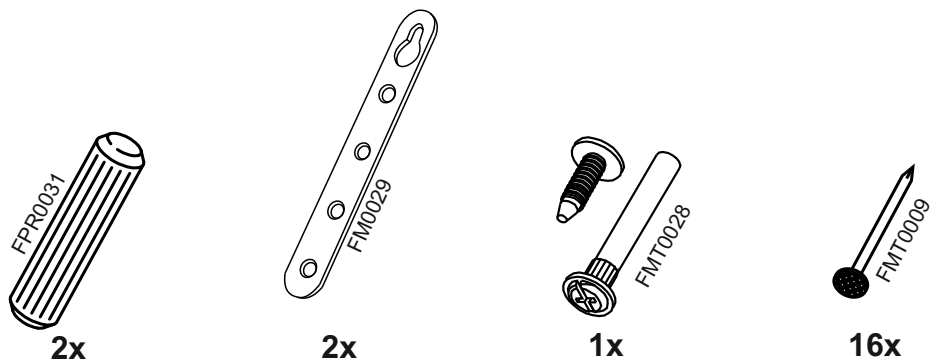

15

VG400

VG450

VG500

VG800

VG600

* - указано в детализовке * - see in specification

В мебельном наборе могут быть конструктивные изменения, не ухудшающие качество изделия, но не указанные в данной инструкции.

In furniture KIT, there may be changes, not specified in this manual, which don't deteriorate the quality of the produkt.

11

12

№/code	a*b	module				
		VG400	VG450	VG500	VG600	VG800
①		x				
VG500.01	358*298	2	2	2	2	2
②						
VG400.01	368*298	1				
VG450.01	418*298		1			
VG500.02	468*298			1		
VG600.01	568*298				1	
VG800.01	768*298					1
③						
V400.02	368*298	1				
V450.01	418*298		1			
V500.01	468*298			1		
V600.01	568*298				1	
V800.01	768*298					1
④						
VG400.03	395*355	1				
VG450.02	445*355		1			
VG500.04	495*355			1		
VG600.02	595*355				1	
VG800.02	795*355					1
furniture						
FPR0046		1	1	1	2	2