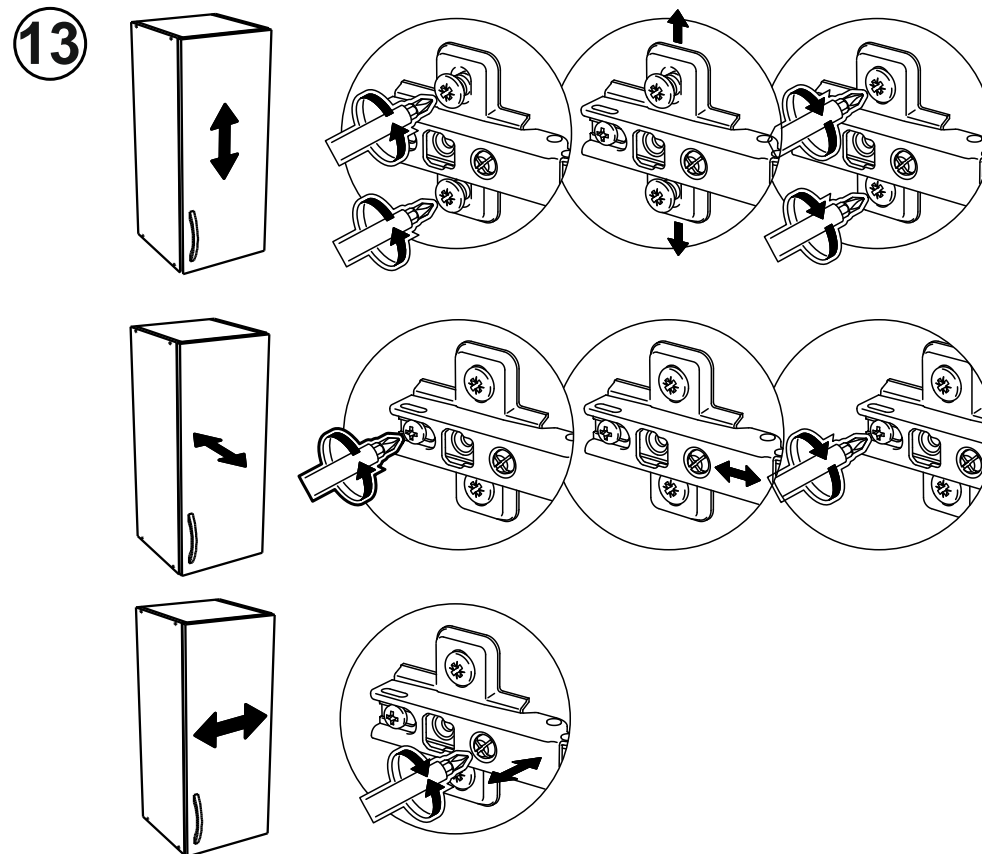

15

VG400

VG450

VG500

VG800

VG600

* - указано в детализовке * - see in specification

В мебельном наборе могут быть конструктивные изменения, не ухудшающие качество изделия, но не указанные в данной инструкции.

In furniture KIT, there may be changes, not specified in this manual, which don't deteriorate the quality of the produkt.

11

12

№/code	a*b	module				
		VG400	VG450	VG500	VG600	VG800
①		x				
VG500.01	358*298	2	2	2	2	2
②						
VG400.01	368*298	1				
VG450.01	418*298		1			
VG500.02	468*298			1		
VG600.01	568*298				1	
VG800.01	768*298					1
③						
V400.02	368*298	1				
V450.01	418*298		1			
V500.01	468*298			1		
V600.01	568*298				1	
V800.01	768*298					1
④						
VG400.03	395*355	1				
VG450.02	445*355		1			
VG500.04	495*355			1		
VG600.02	595*355				1	
VG800.02	795*355					1
furniture						
FPR0046		1	1	1	2	2